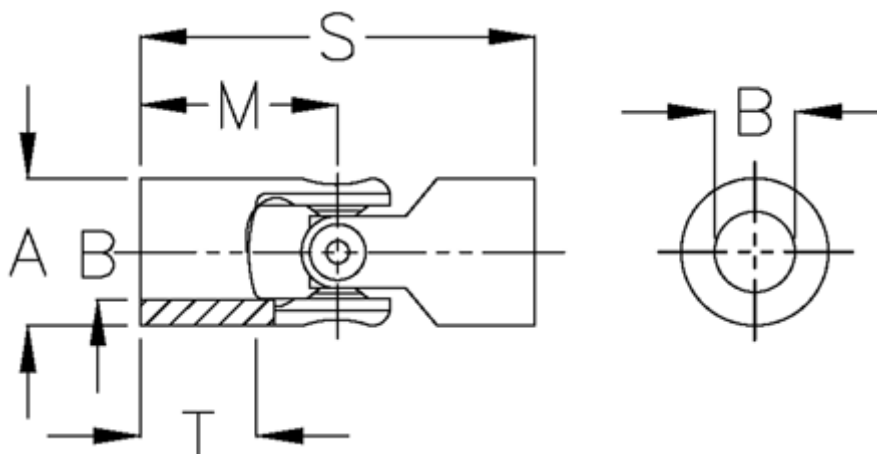

Varenummer: 07620400
Beskrivelse: Enkelt krydsled med nåleleje
0.620.400

Mål

A	= 20
B H7	= 12
M	= 31
MD max. Nm	= 15
s	= 62
T	= 18